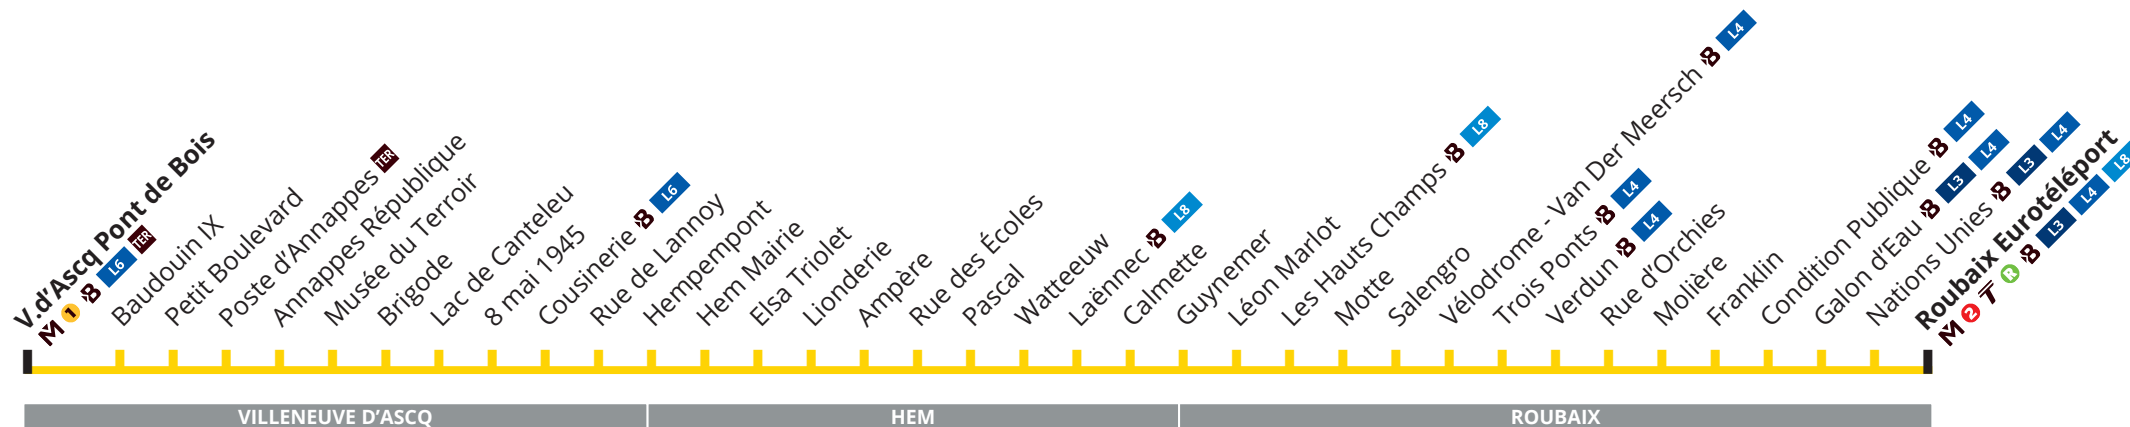

**Samedi / Saturday**

ROUBAIX EUROTELEPORT	05:30	06:00	06:30	07:00	07:30	08:00	08:30	09:00	09:30	10:00	10:30	11:00	11:30	12:00	12:30	13:00	13:30	14:00	14:20	14:40	15:00	15:20	15:40	16:00	16:20	16:41	17:01	17:21	17:41	18:03	18:32	19:01	19:30	20:00	20:30	21:00
TROIS PONTS	05:37	06:08	06:38	07:08	07:38	08:08	08:38	09:08	09:38	10:08	10:38	11:08	11:38	12:08	12:38	13:08	13:38	14:09	14:29	14:49	15:09	15:29	15:49	16:09	16:29	16:50	17:10	17:30	17:50	18:12	18:41	19:10	19:39	20:08	20:38	21:08
LES HAUTS CHAMPS	05:41	06:12	06:42	07:12	07:42	08:12	08:42	09:12	09:43	10:14	10:44	11:14	11:44	12:14	12:44	13:14	13:44	14:15	14:35	14:55	15:15	15:35	15:55	16:15	16:35	16:56	17:16	17:36	17:56	18:18	18:47	19:16	19:44	20:13	20:43	21:13
LAENNEC	05:47	06:18	06:48	07:18	07:48	08:18	08:48	09:18	09:49	10:21	10:51	11:21	11:51	12:21	12:51	13:21	13:51	14:22	14:42	15:02	15:22	15:42	16:03	16:23	16:43	17:04	17:24	17:43	18:03	18:25	18:54	19:22	19:50	20:19	20:49	21:19
RUE DES ECOLES	05:49	06:20	06:50	07:20	07:50	08:21	08:51	09:21	09:52	10:24	10:54	11:24	11:54	12:24	12:54	13:24	13:54	14:25	14:45	15:05	15:25	15:45	16:06	16:26	16:46	17:07	17:27	17:46	18:06	18:28	18:57	19:25	19:52	20:21	20:51	21:21
HEM MAIRIE	05:53	06:24	06:54	07:24	07:54	08:26	08:56	09:26	09:57	10:29	10:59	11:29	11:59	12:29	12:59	13:29	13:59	14:30	14:50	15:10	15:30	15:50	16:11	16:31	16:51	17:12	17:32	17:51	18:11	18:33	19:02	19:30				