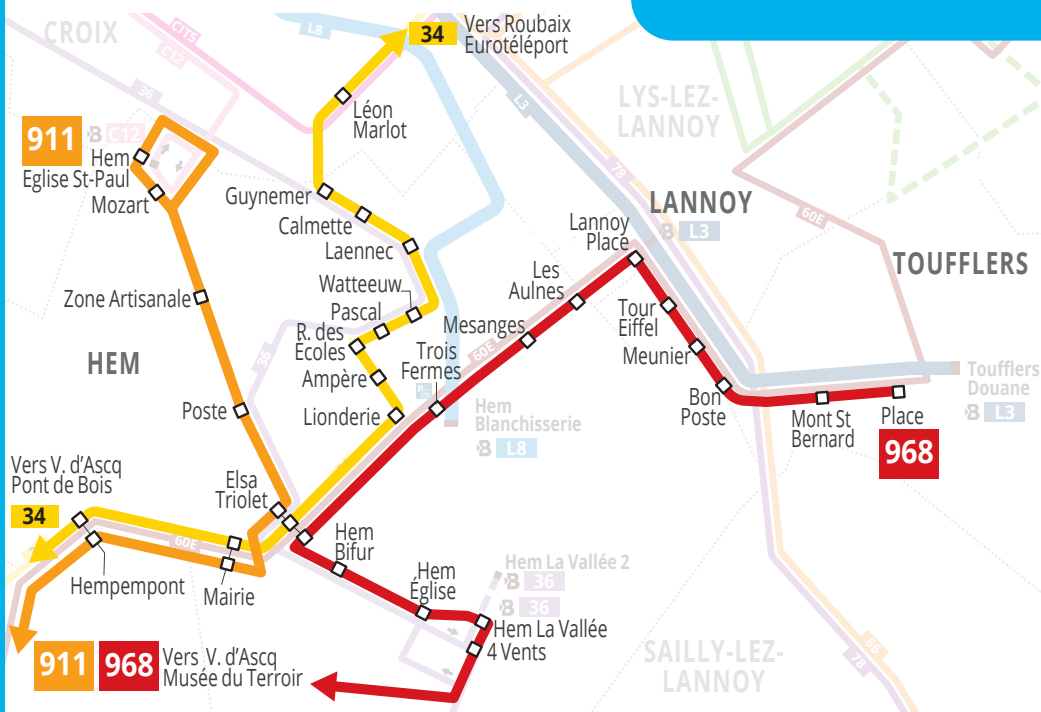

ENSEMBLE SCOLAIRE ST ADRIEN - V. D'ASCQ

Pour les collégiens ou lycéens résidant à Hem,
la desserte de l'ensemble scolaire St Adrien de Villeneuve d'Ascq
est réorganisée dès la rentrée 2022 :

**Plus de places
assises et de
nouveaux horaires !**

● Ligne 911

911 **Hem Eglise Saint Paul via Hem Mairie et Hempempont**

- Les Lundis, Mardis, Mercredis, Jeudis et Vendredis matins :
 - > 2 cars pour l'entrée de 8h00
 - > 1 car pour l'entrée de 9h00
- Les Mercredis midis :
 - > 2 cars pour la sortie de 12h00
- Les Lundis, Mardis, Jeudis et Vendredis soirs :
 - > 2 cars pour la sortie de 16h35
 - > 1 car pour la sortie de 17h30

● Ligne 968

968 **Toufflers Place via Lannoy, Hem Mésanges, Hem Eglise et 4 Vents**

- Les Lundis, Mardis, Mercredis, Jeudis et Vendredis matins :
 - > 1 car pour l'entrée de 8h00
 - > 1 car pour l'entrée de 9h00
- Les Mercredis midis :
 - > 1 car pour la sortie de 12h00
- Les Lundis, Mardis, Jeudis et Vendredis soirs :
 - > 2 cars pour la sortie de 16h35
 - > 1 car pour la sortie de 17h30

● Ligne 34

En passage à Annappes République et au Musée du Terroir aux principaux horaires d'entrée et de sortie de l'Ensemble Scolaire Saint Adrien

Consultez les horaires

sur ilevia.fr via le calculateur d'itinéraires
ou dans la rubrique Fiches Horaires